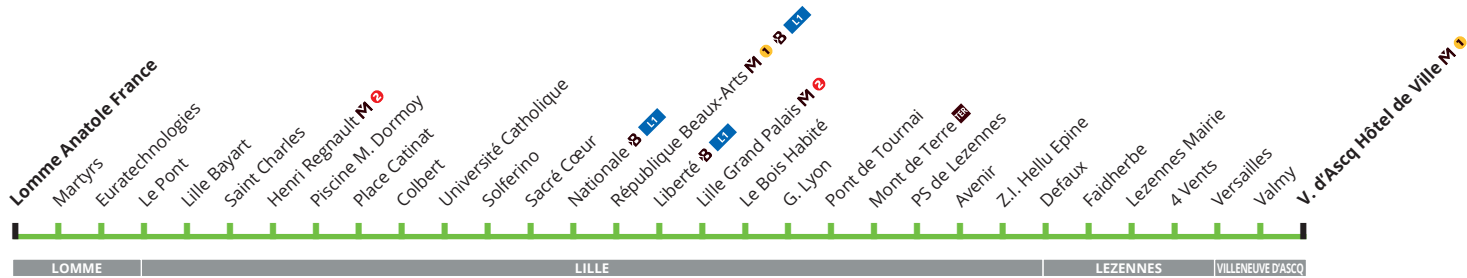

B

18

Horaires hiver 2019/2020

à partir du 31 août 2019

- **Lomme Anatole France**
- Lille Bois Blancs
- **République Beaux-Arts**
- Lille Grand Palais
- Lezennes
- **Villeneuve d'Ascq
Hôtel de Ville**

18

Vers Villeneuve d'Ascq Hôtel de Ville