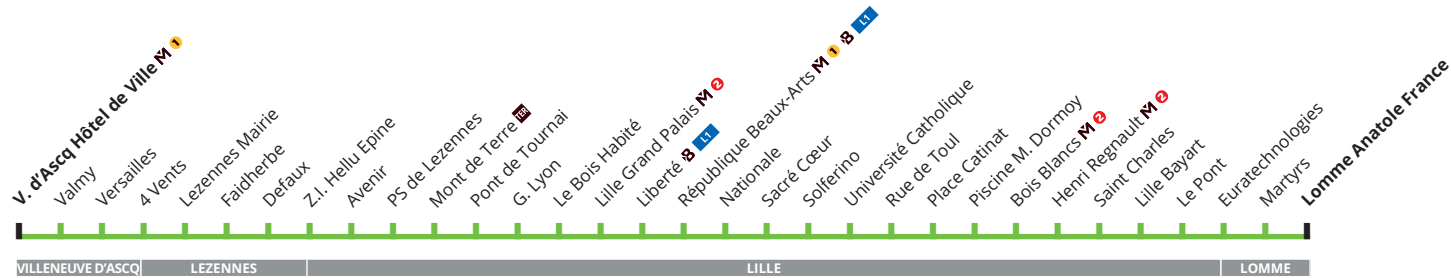

18

Vers Lomme Anatole France

CORRESPONDANCES

M1 **M2** Métro ligne 1 / 2

B L1 Liane

TER SNCF